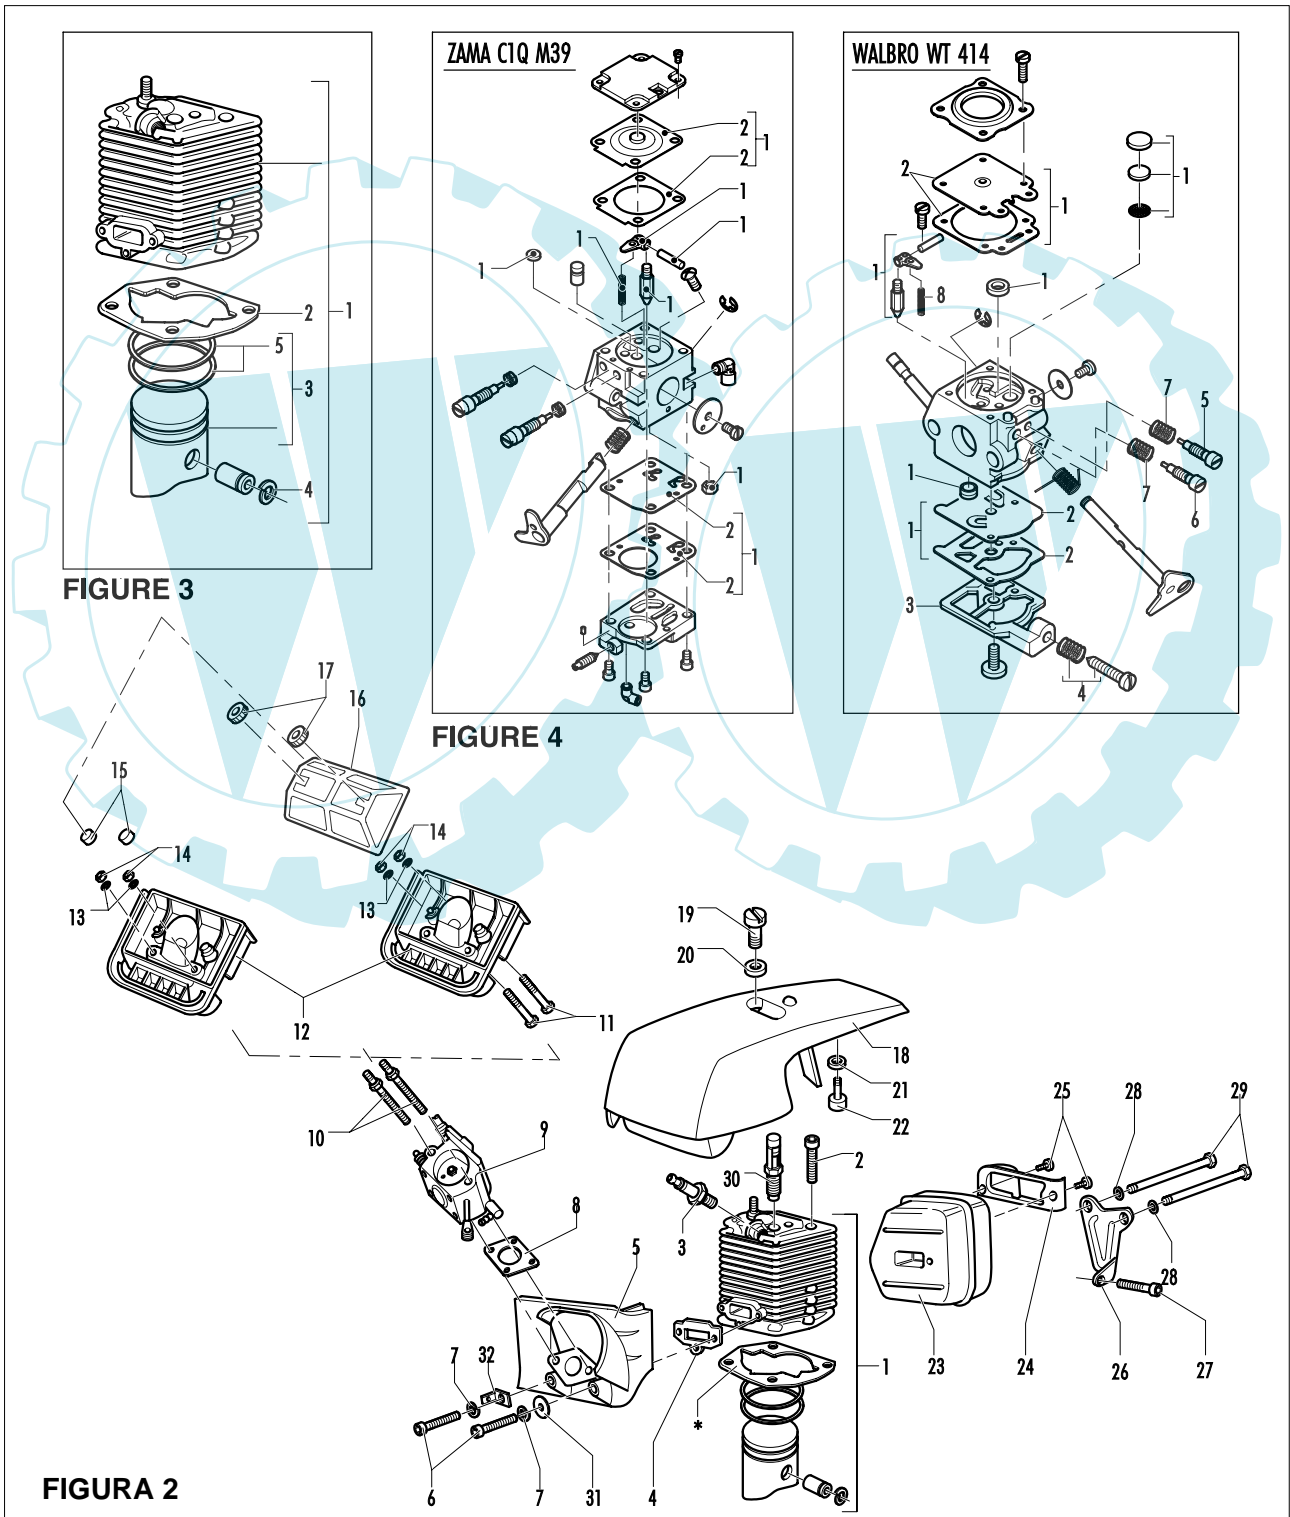

brand	MC CULLOCH - PARTNER - EUROMAC - OKAY

date	NOV/02	SHEET 3/6

Model	Prefix
MAC 538E 14" - 16" - 18"	01
P538E 14" - 16" - 18"	01
P538E 14" M.BOX	01
EUROMAC S42 16" - S44 18"	01
OKAY M538E 16"	01

Product number
953900219 - 953900220 - 953900221
953900310 - 953900230 - 953900231 953900265
24819600B - 953900248
953900269