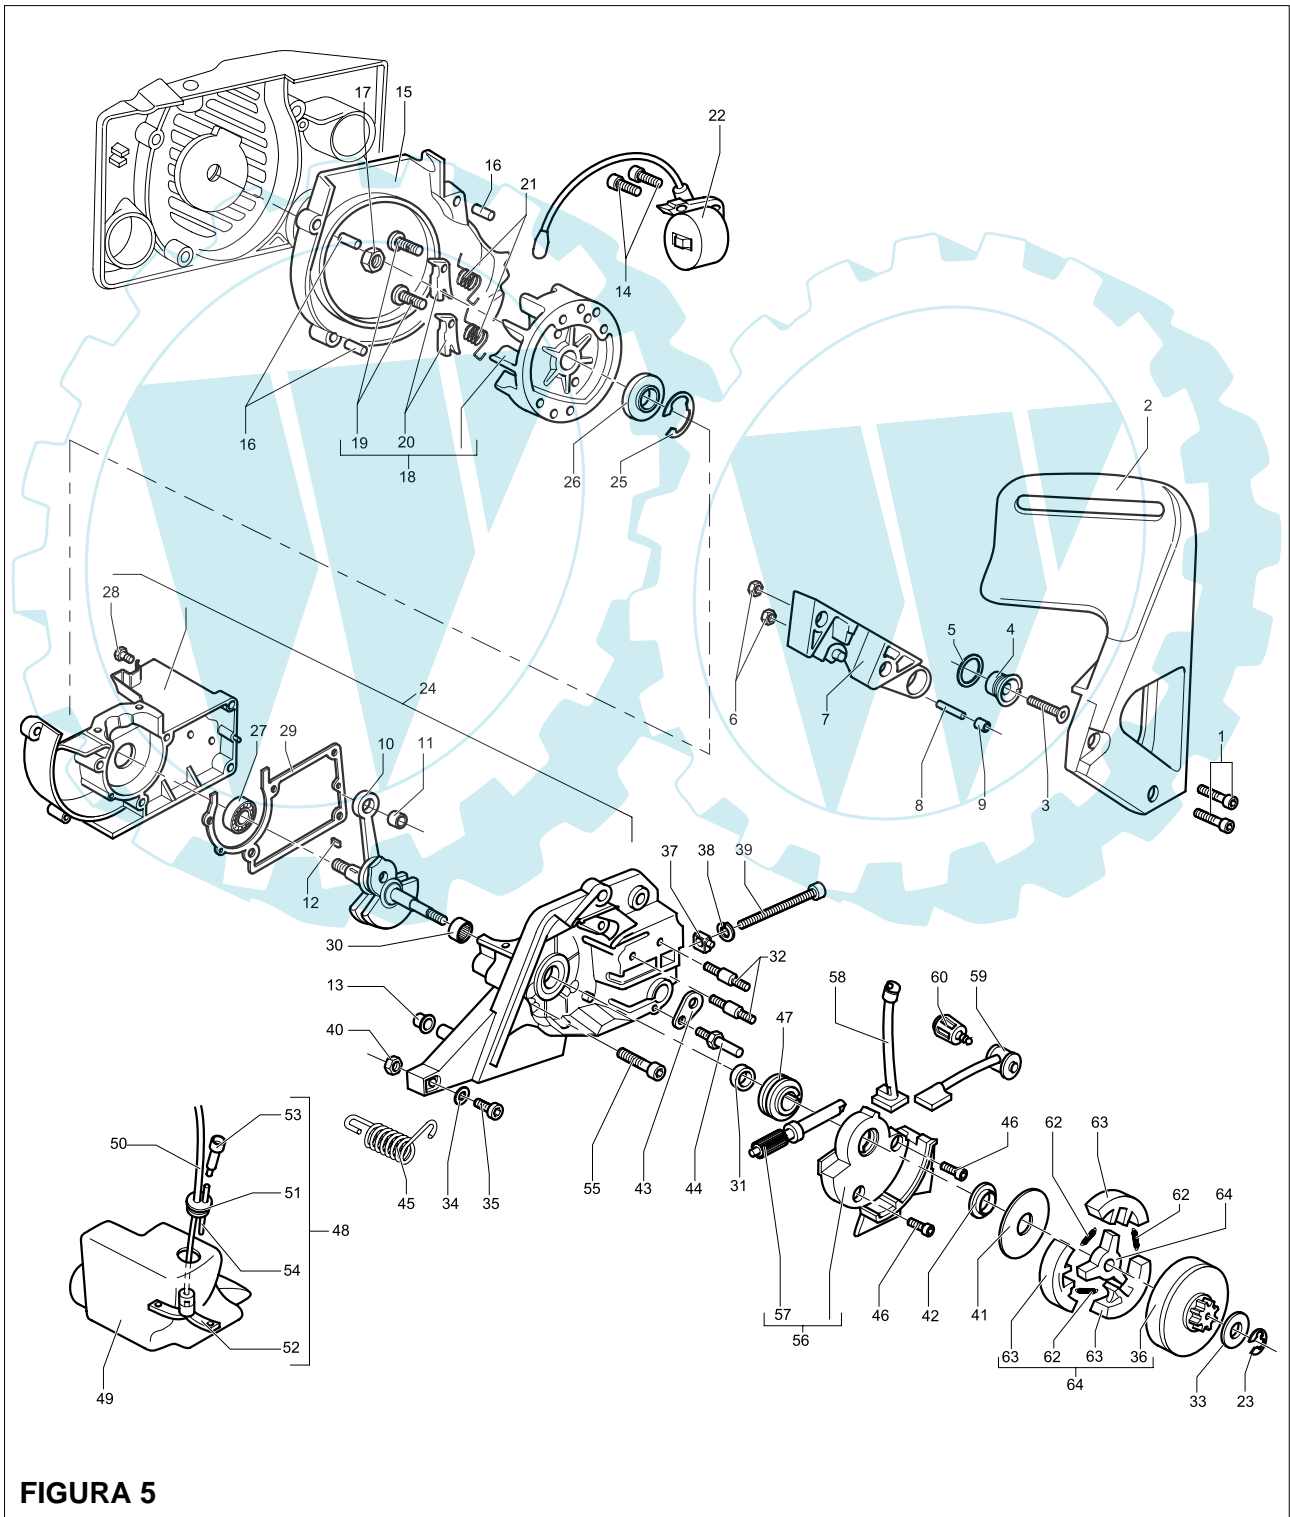

brand	MC CULLOCH - PARTNER - EUROMAC - OKAY

date	NOV/02	SHEET 5/6

Model	Prefix
MAC 538E 14" - 16" - 18"	01
P538E 14" - 16" - 18"	01
P538E 14" M.BOX	01
EUROMAC S42 16" - S44 18"	01
OKAY M538E 16"	01

Product number
953900219 - 953900220 - 953900221
953900310 - 953900230 - 953900231 953900265
24819600B - 953900248
953900269