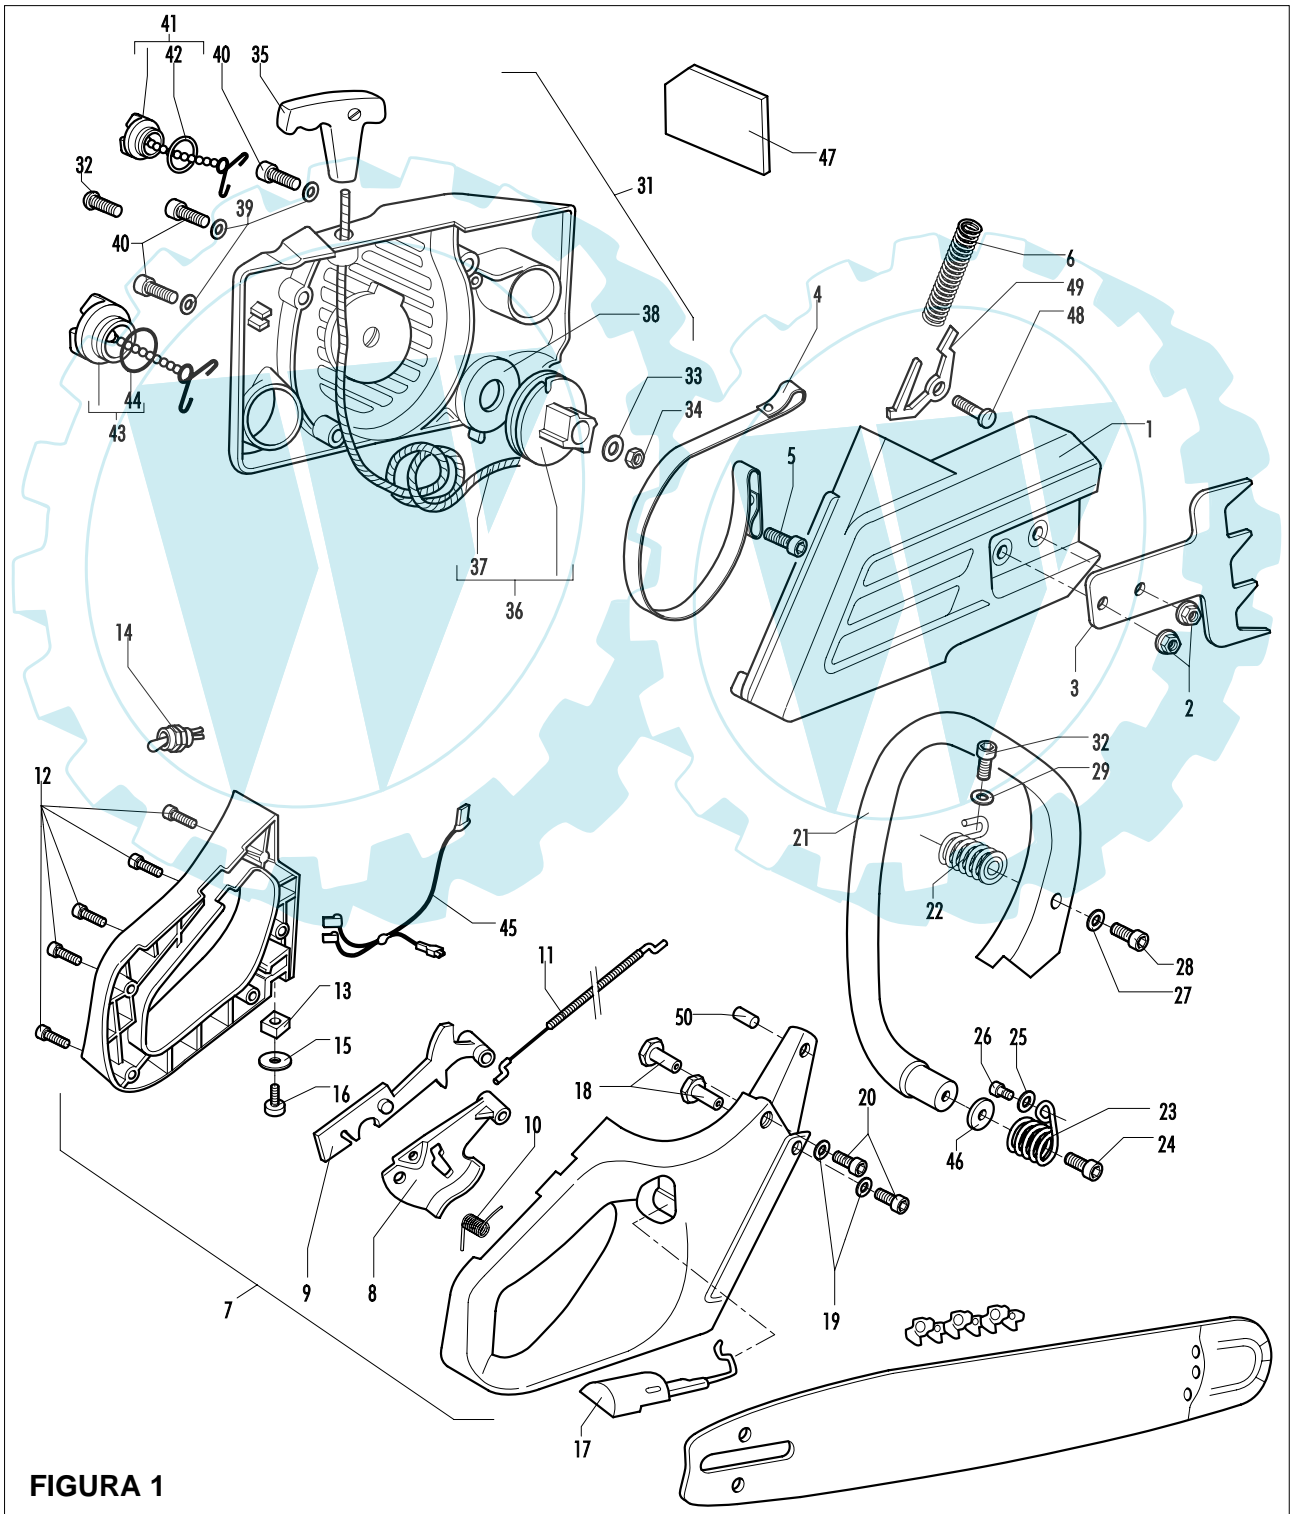

brand	MC CULLOCH - PARTNER - EUROMAC - OKAY

date	NOV/02	SHEET 1/6

Model	Prefix
MAC 538E 14" - 16" - 18"	01
P538E 14" - 16" - 18"	01
P538E 14" M.BOX	01
EUROMAC S42 16" - S44 18"	01
OKAY M538E 16"	01

Product number
953900219 - 953900220 - 953900221
953900310 - 953900230 - 953900231 953900265
24819600B - 953900248
953900269

FIGURA 1